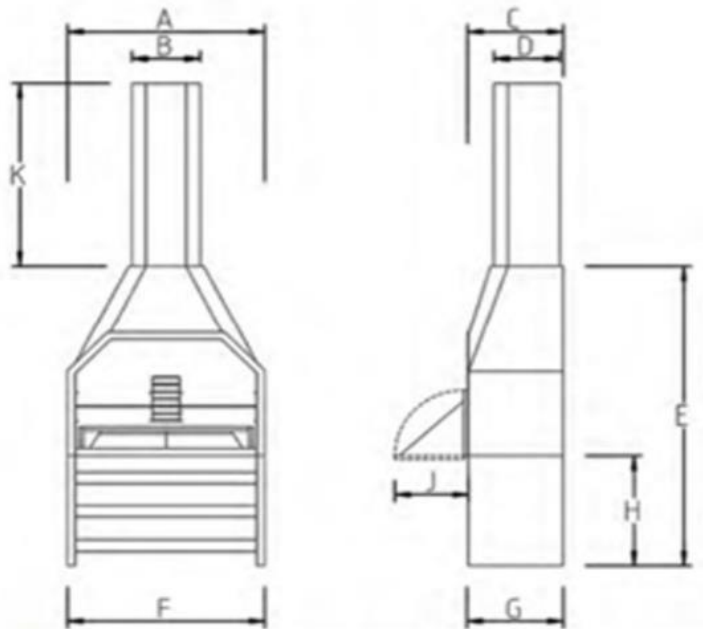

## FS 1000 UNIT MEASUREMENTS (MM)

**Note B : Flues are round 1mtr length 390mm.**

**A: 1005**

**B: 390**

**C: 540**

**D: 360**

**E: 1900**

**F: 1070**

**G: 545**

**H: 800**

**J: 455**

**K: 2000**