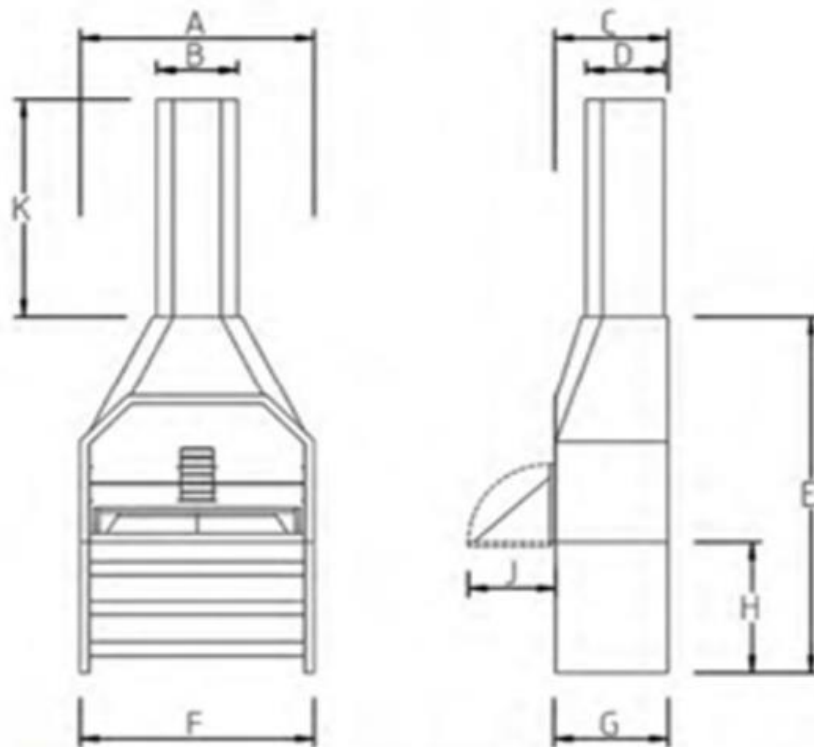

Freestanding Braai 1200mm Specs

Note: B - Flues are round 1 mtr length 390mm.

Unit Measurements (mm)

A: 1205

B: 390

C: 540

E: 1930

F: 1270

G: 545

H: 800

J: 455

K: 2000