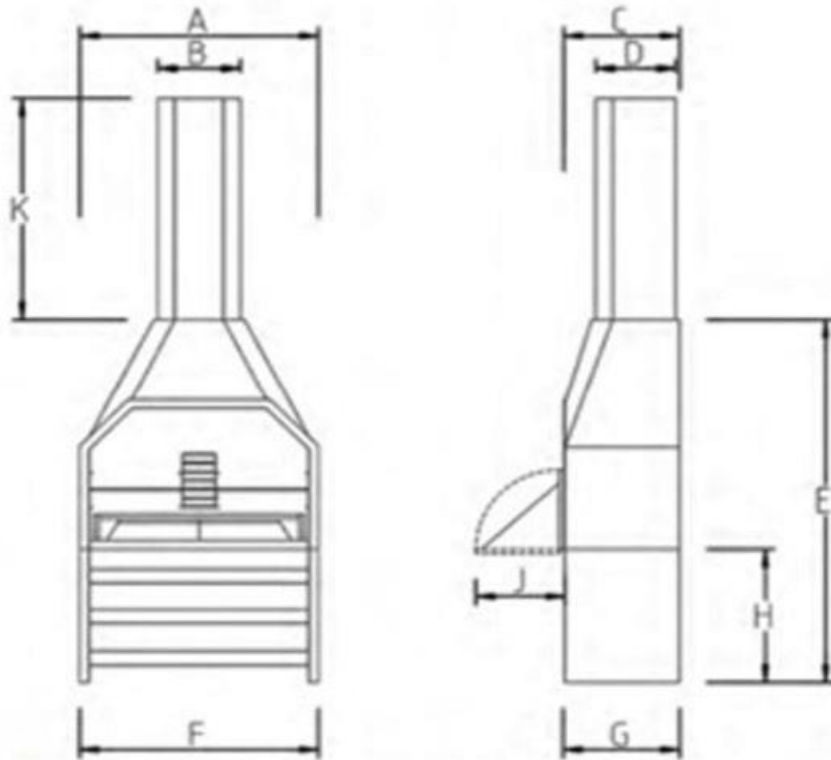

FS 800 Unit Measurements (MM)

Note B: Flues are round 1mtr length 250mm.

A: 805

B: 250

C: 540

D: 250

E: 1760

F: 870

G: 545

H: 800

J: 405

K: 2000